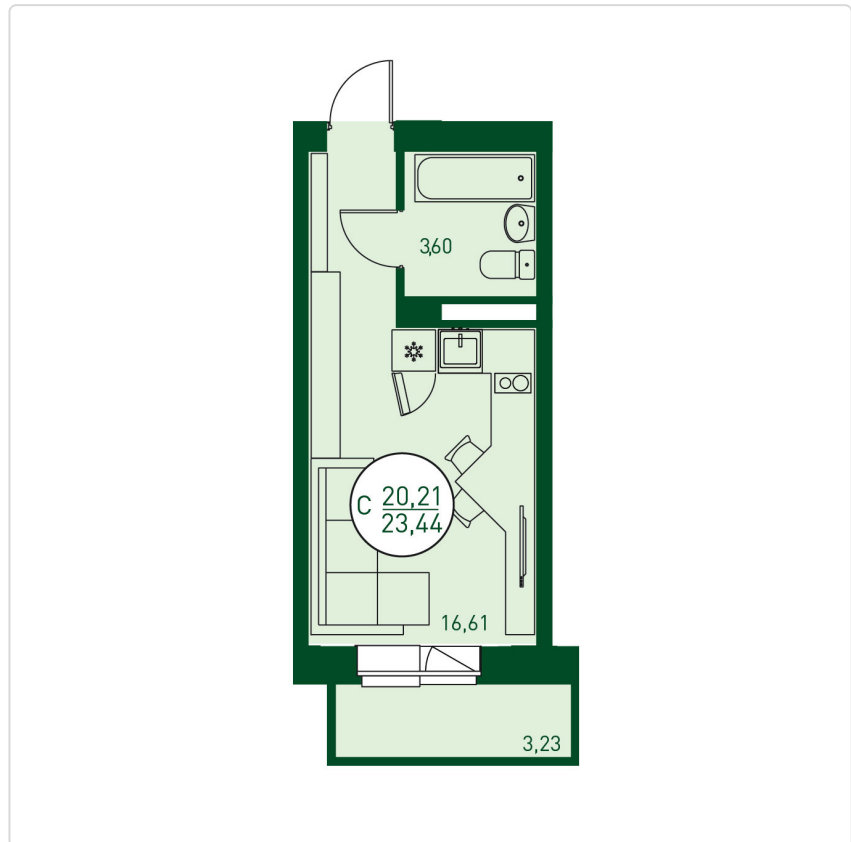

# Студия 20,21 м<sup>2</sup>

Жилой комплекс

Новый Мыс 3.0

ГП-1

Дата сдачи

Сдан

Этаж

18