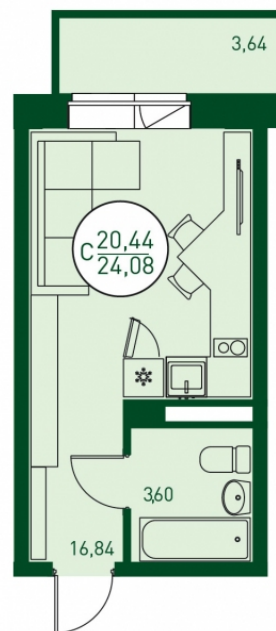

МЕРИДИАН

(3452) 57-97-04
meridian72.ru

Студия 20,44 м²

</choose/apartments/13414/>

Жилой комплекс	Новый Мыс 3.0 ГП-1
Этаж	18 из 19
Срок сдачи	Сдан
Окна	На улицу
Артикул	13414

1 550 000 ₽

от 9 485 ₽/мес.

На этаже