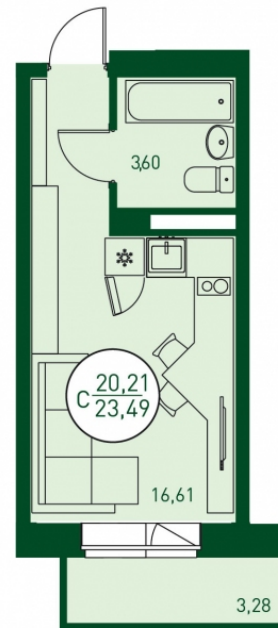

МЕРИДИАН

(3452) 57-97-04  
meridian72.ru

## Студия 20,60 м<sup>2</sup>

</choose/apartments/13392/>

Жилой комплекс	Новый Мыс 3.0 ГП-1
Этаж	17 из 19
Срок сдачи	Сдан
Окна	Во двор
Артикул	13392
Отделка	+ 3 300 ₹

**1 650 000 ₹**

от 10 097 ₹/мес.

На этаже