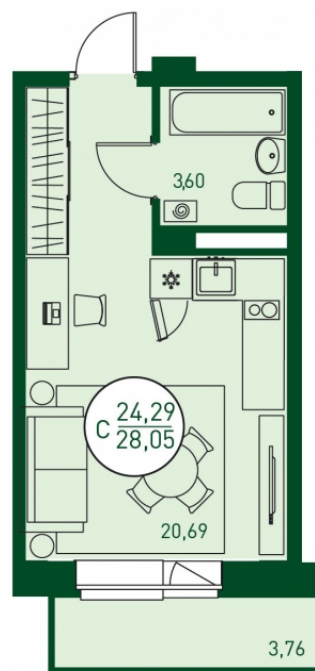

МЕРИДИАН

(3452) 57-97-04
meridian72.ru

Студия 24,29 м²

</choose/apartments/13388/>

Жилой комплекс

Новый Мыс 3.0 ГП-1

Этаж

17 из 19

Срок сдачи

Сдан

Окна

Во двор

Артикул

13388

1 650 000 ₹

от 8 812 ₹/мес.