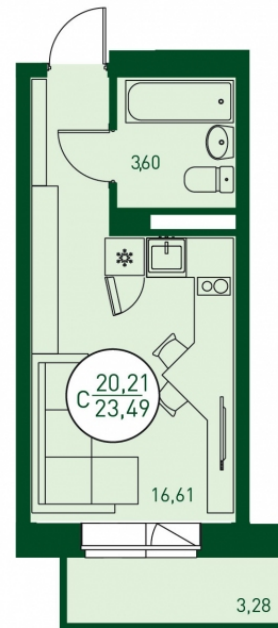

МЕРИДИАН

(3452) 57-97-04
meridian72.ru

Студия 20,21 м²

</choose/apartments/13312/>

Жилой комплекс	Новый Мыс 3.0 ГП-1
Этаж	16 из 19
Срок сдачи	Сдан
Окна	Во двор
Артикул	13312
Отделка	+ 3 300 ₹

1 650 000 ₹

от 10 097 ₹/мес.

На этаже