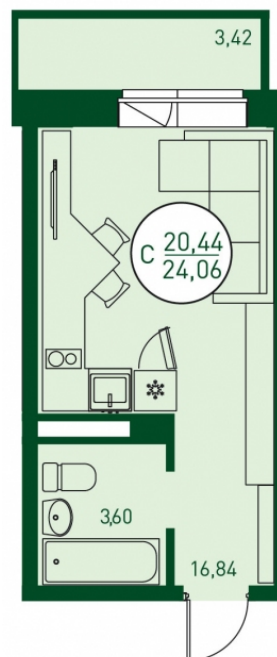

МЕРИДИАН

(3452) 57-97-04
meridian72.ru

Студия 20,44 м²

</choose/apartments/13292/>

Жилой комплекс

Новый Мыс 3.0 ГП-1

Этаж

16 из 19

На этаже