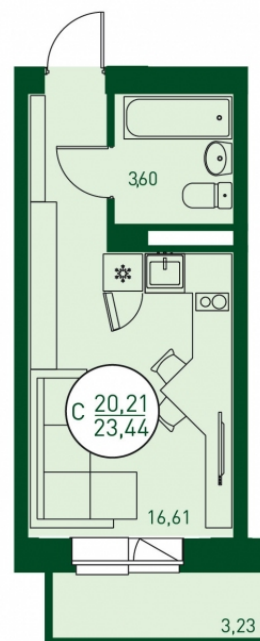

МЕРИДИАН

(3452) 57-97-04  
meridian72.ru

## Студия 20,21 м<sup>2</sup>

</choose/apartments/13272/>

Жилой комплекс	Новый Мыс 3.0 ГП-1
Этаж	16 из 19
Срок сдачи	Сдан
Окна	Во двор
Артикул	13272
Отделка	+ 3 300 ₽

**1 570 000 ₽**

от 9 608 ₽/мес.

На этаже