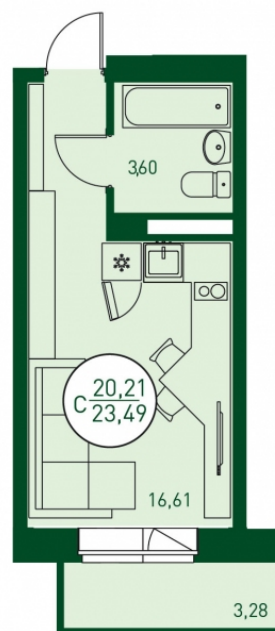

МЕРИДИАН

(3452) 57-97-04
meridian72.ru

Студия 20,70 м²

</choose/apartments/12832/>

Жилой комплекс

Новый Мыс 3.0 ГП-1

Этаж

10 из 19

На этаже