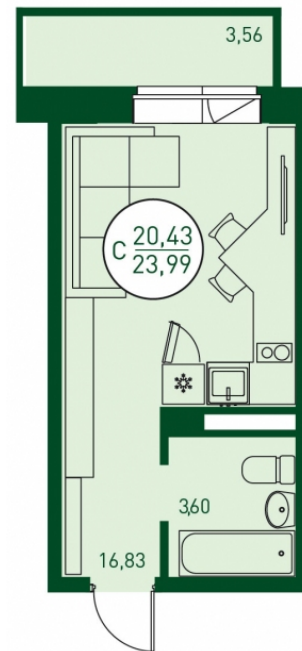

МЕРИДИАН

(3452) 57-97-04
meridian72.ru

Студия 20,60 м²

</choose/apartments/12818/>

Жилой комплекс

Новый Мыс 3.0 ГП-1

Этаж

10 из 19

На этаже