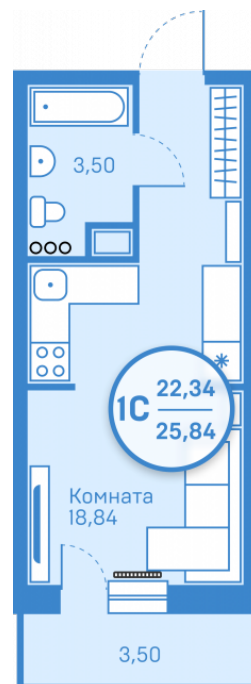

Окна

На улицу

Артикул

127866

**1 920 000 ₪**

от 12 379 ₪/мес.

На этаже