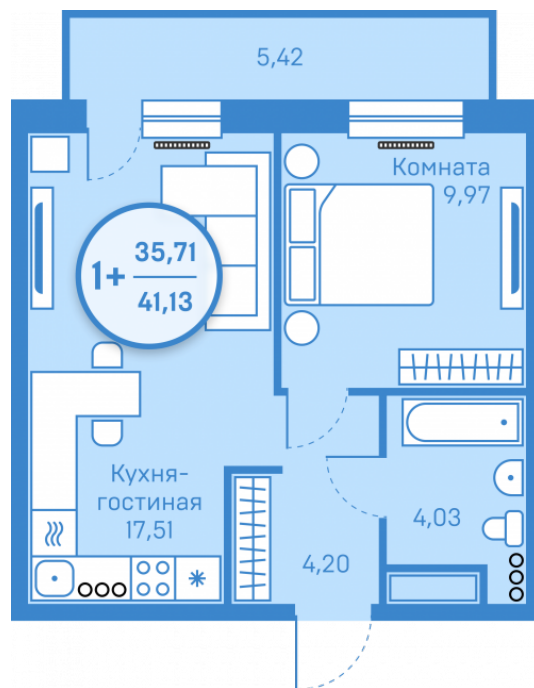

Однокомнатная квартира

35,71 м²

</choose/apartments/127860/>

Жилой комплекс

Этаж

Срок сдачи

Окна

Артикул

Легенда парк ГП-8

20 из 20

Сдан

На улицу

127860

3 850 000 ₽

от 24 824 ₽/мес.