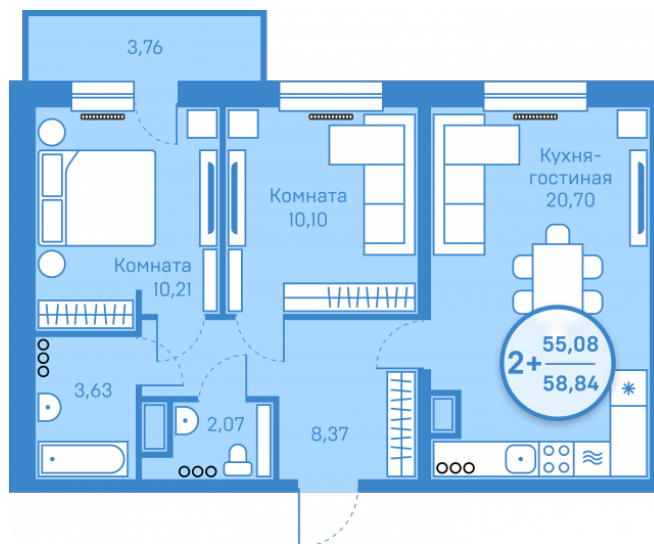

МЕРИДИАН

(3452) 57-97-04
meridian72.ru

Двухкомнатная квартира

55,08 м²

[/choose/apartments/127859/](#)

Жилой комплекс

Этаж

Срок сдачи

Окна

Артикул

Легенда парк ГП-8

20 из 20

Сдан

На улицу

127859

4 890 000 ₽

от 31 530 ₽/мес.