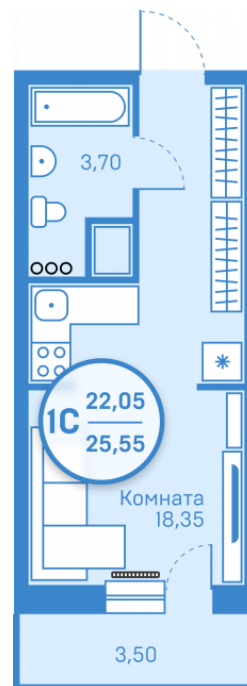

МЕРИДИАН

(3452) 57-97-04
meridian72.ru

Студия 22,05 м²

</choose/apartments/127857/>

Жилой комплекс

Легенда парк ГП-8

Этаж

20 из 20

Срок сдачи

Сдан

Окна

На улицу

Артикул

127857

1 910 000 ₽

от 12 315 ₽/мес.