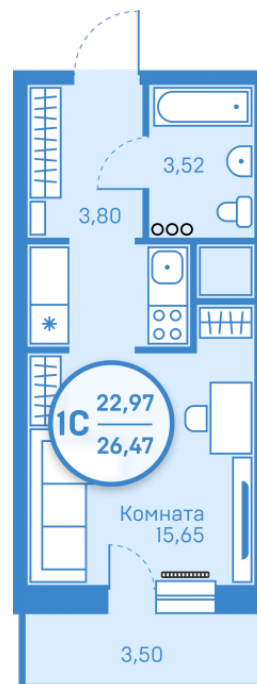

МЕРИДИАН

(3452) 57-97-04
meridian72.ru

Студия 22,97 м²

</choose/apartments/127855/>

Жилой комплекс

Легенда парк ГП-8

Этаж

19 из 20

Срок сдачи

Сдан

Окна

На улицу

Артикул

127855

Старая цена – 1 940 000 ₹

-40 000 ₹

1 900 000 ₹

от 12 250 ₹/мес.