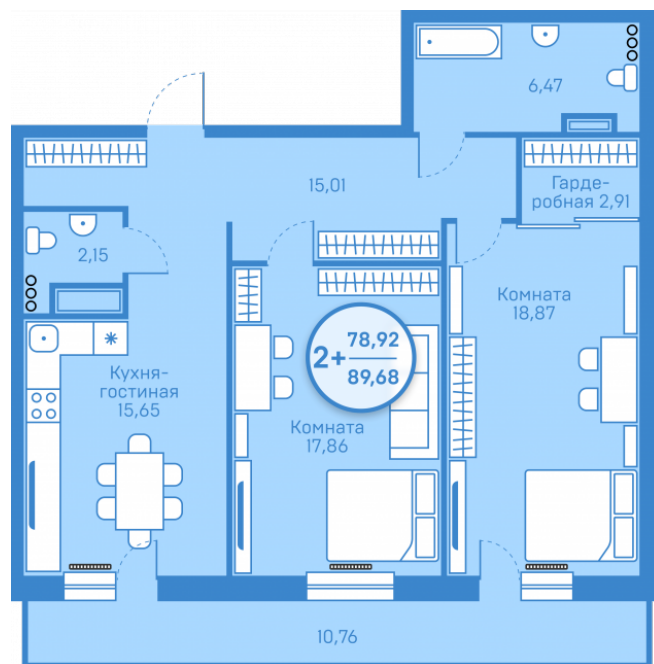

Двухкомнатная квартира

78,92 м²

</choose/apartments/127853/>

Жилой комплекс

Этаж

Срок сдачи

Окна

Артикул

4 670 000 ₪

от 30 111 ₪/мес.

Легенда парк ГП-8

19 из 20

Сдан

На улицу

127853