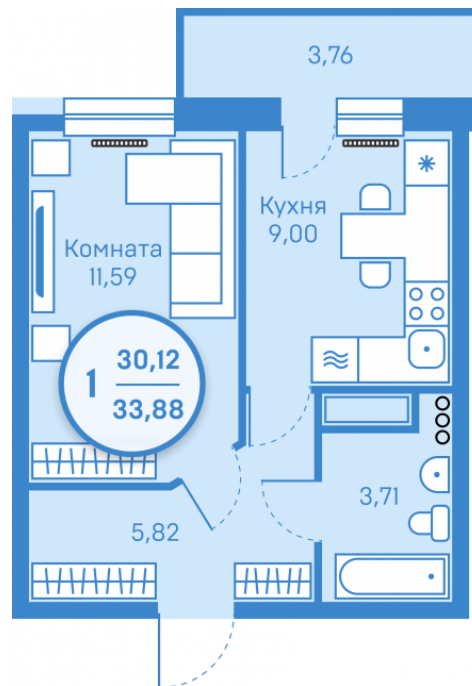

Сдан

Окна

На улицу

Артикул

127850

3 380 000 ₹

от 21 793 ₹/мес.

На этаже