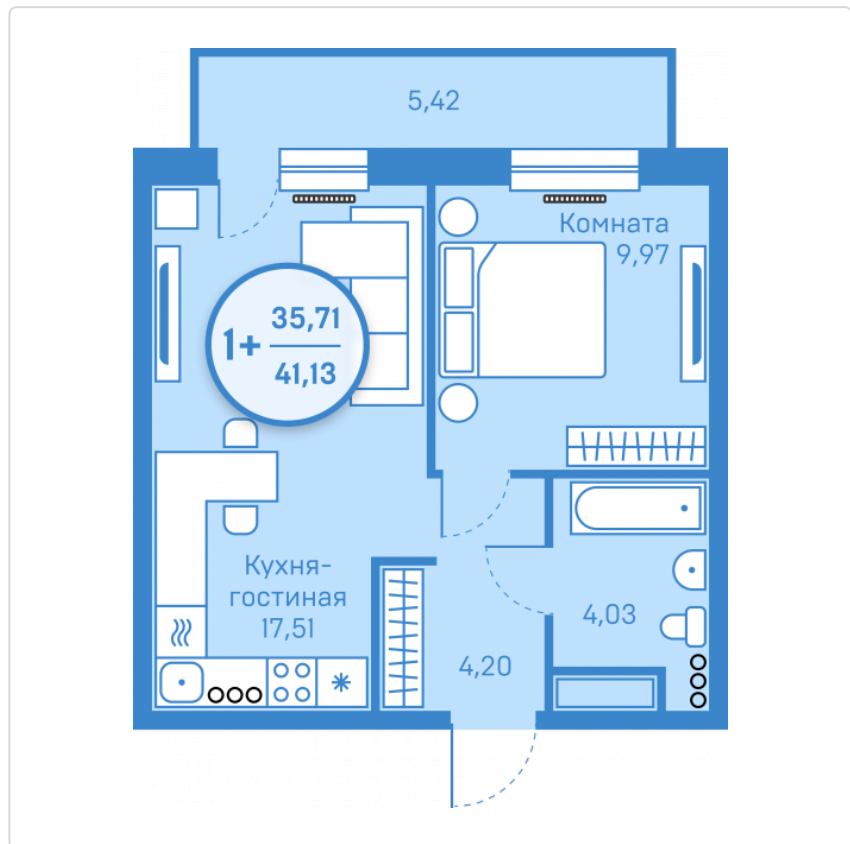

Однокомнатная квартира 35,71 м²

Жилой комплекс

Легенда
парк ГП-8

Дата сдачи

Сдан

Этаж

19

Площадь кухни

17,51 м²

Общая стоимость

3 870 000 ₺

Ипотека — 23 605 ₺/мес *

* Размер ипотечного платежа является приблизительным. Точный расчет формируется ипотечным брокером по запросу, исходя из ваших индивидуальных кредитных условий