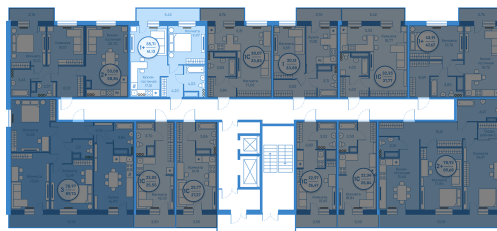

Однокомнатная квартира 35,71 м²

Жилой комплекс

Легенда
парк ГП-8

Дата сдачи

Сдан

Этаж

19

Площадь кухни

17,51 м²

Общая стоимость

3 870 000 ₺

Ипотека — 23 605 ₺/мес *

* Размер ипотечного платежа является приблизительным. Точный расчет формируется ипотечным брокером по запросу, исходя из ваших индивидуальных кредитных условий