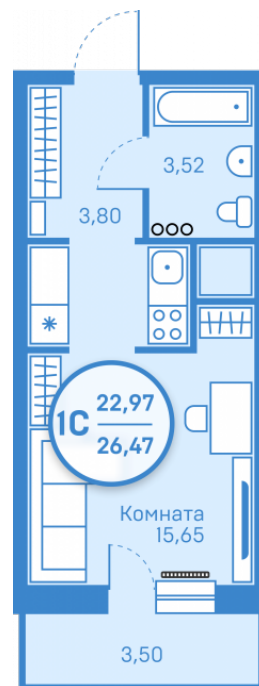

МЕРИДИАН

(3452) 57-97-04
meridian72.ru

Студия 22,97 м²

</choose/apartments/127843/>

Жилой комплекс

Легенда парк ГП-8

Этаж

18 из 20

На этаже