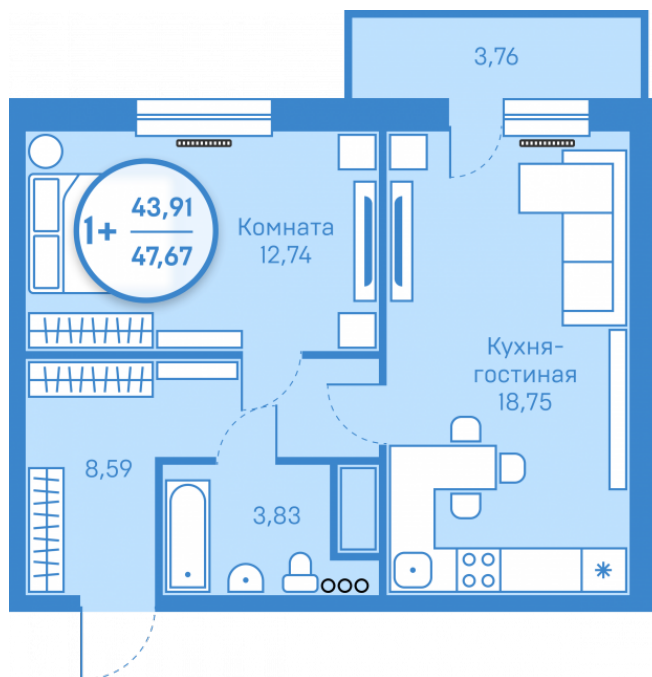

Однокомнатная квартира

43,91 м²

</choose/apartments/127840/>

Жилой комплекс

Этаж

Срок сдачи

Окна

Артикул

4 100 000 ₪

от 26 436 ₪/мес.

Легенда парк ГП-8

18 из 20

Сдан

На улицу

127840

На этаже