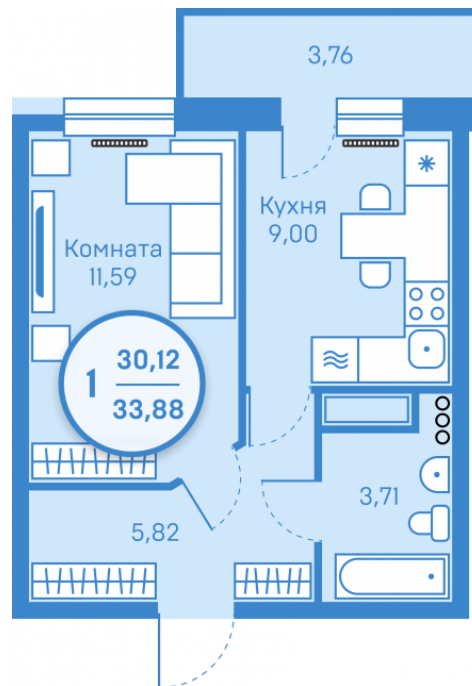

Однокомнатная квартира

30,12 м²

</choose/apartments/127838/>

Жилой комплекс

Легенда парк ГП-8

Этаж

18 из 20

Срок сдачи

Сдан

Окна

На улицу

Артикул

127838

2 430 000 ₪

от 15 668 ₪/мес.