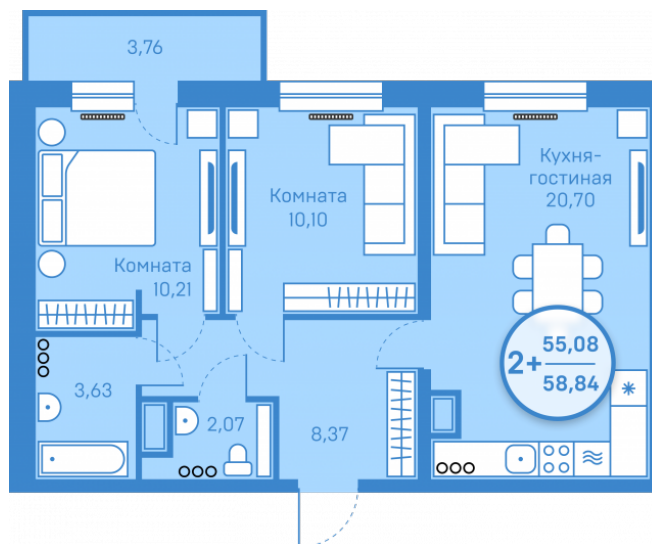

МЕРИДИАН

(3452) 57-97-04
meridian72.ru

Двухкомнатная квартира

55,08 м²

</choose/apartments/127835/>

Жилой комплекс

Этаж

Срок сдачи

Окна

Артикул

Легенда парк ГП-8

18 из 20

Сдан

На улицу

127835

4 860 000 ₽

от 31 336 ₽/мес.