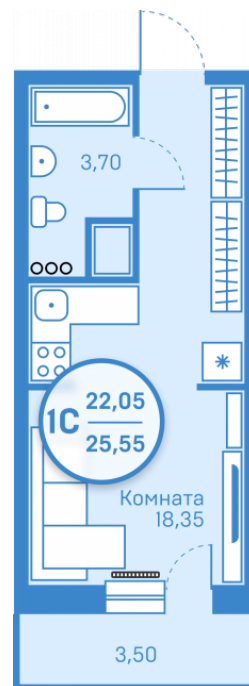

Окна

На улицу

Артикул

127833

**1 870 000 ₪**

от 12 057 ₪/мес.

На этаже