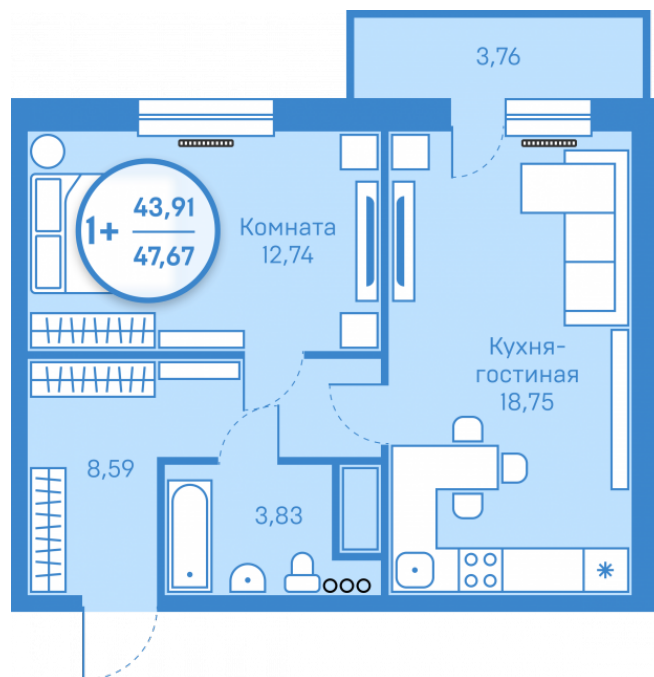

## Однокомнатная квартира

43,91 м<sup>2</sup>

</choose/apartments/127828/>

Жилой комплекс

Этаж

Срок сдачи

Окна

Артикул

**2 960 000 ₪**

от 19 085 ₪/мес.

Легенда парк ГП-8

17 из 20

Сдан

На улицу

127828

На этаже