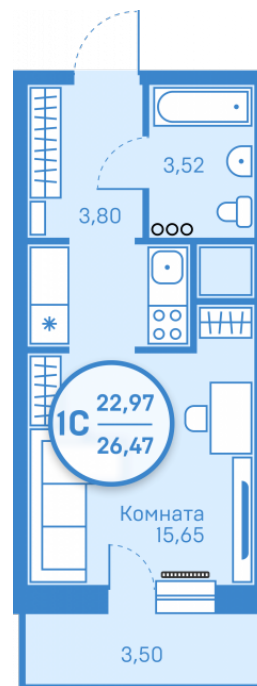

МЕРИДИАН

(3452) 57-97-04
meridian72.ru

Студия 22,97 м²

</choose/apartments/127819/>

Жилой комплекс

Легенда парк ГП-8

Этаж

16 из 20

Срок сдачи

Сдан

Окна

На улицу

Артикул

127819

1 890 000 ₪

от 12 186 ₪/мес.