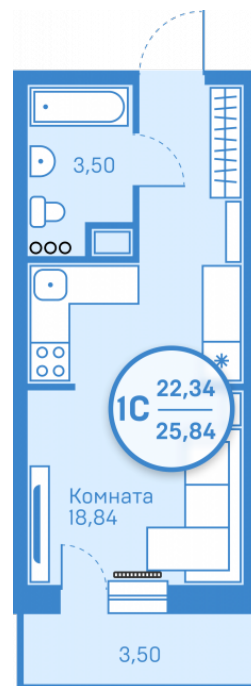

МЕРИДИАН

(3452) 57-97-04
meridian72.ru

Студия 22,34 м²

</choose/apartments/127818/>

Жилой комплекс

Легенда парк ГП-8

Этаж

16 из 20

Срок сдачи

Сдан

Окна

На улицу

Артикул

127818

1 870 000 ₪

от 12 057 ₪/мес.