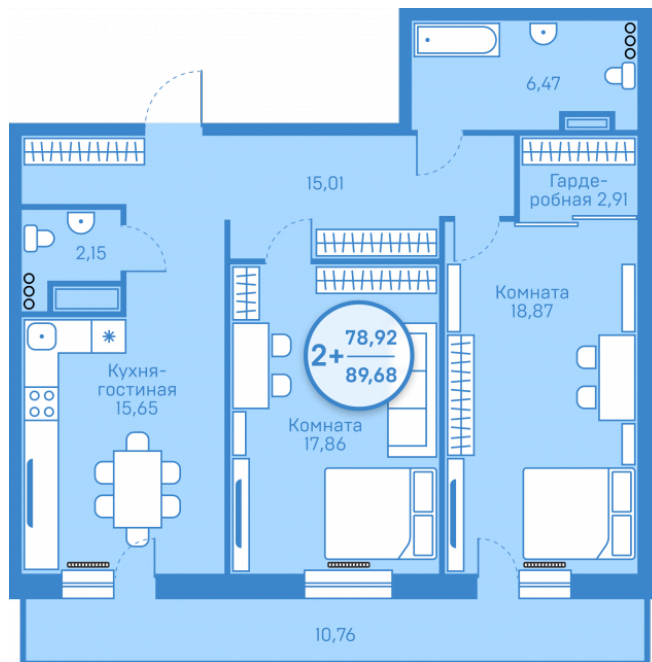

Двухкомнатная квартира

78,92 м²

</choose/apartments/127817/>

Жилой комплекс

Этаж

Срок сдачи

Окна

Артикул

4 620 000 ₽

от 29 789 ₽/мес.

Легенда парк ГП-8

16 из 20

Сдан

На улицу

127817