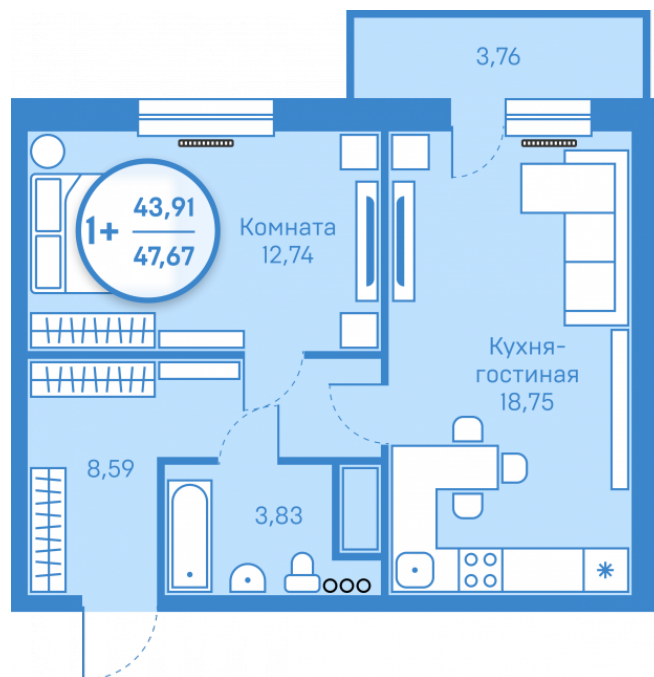

Однокомнатная квартира

43,91 м²

[/choose/apartments/127816/](#)

Жилой комплекс

Этаж

Срок сдачи

Окна

Артикул

4 290 000 ₺

от 27 661 ₺/мес.

Легенда парк ГП-8

16 из 20

Сдан

На улицу

127816

На этаже