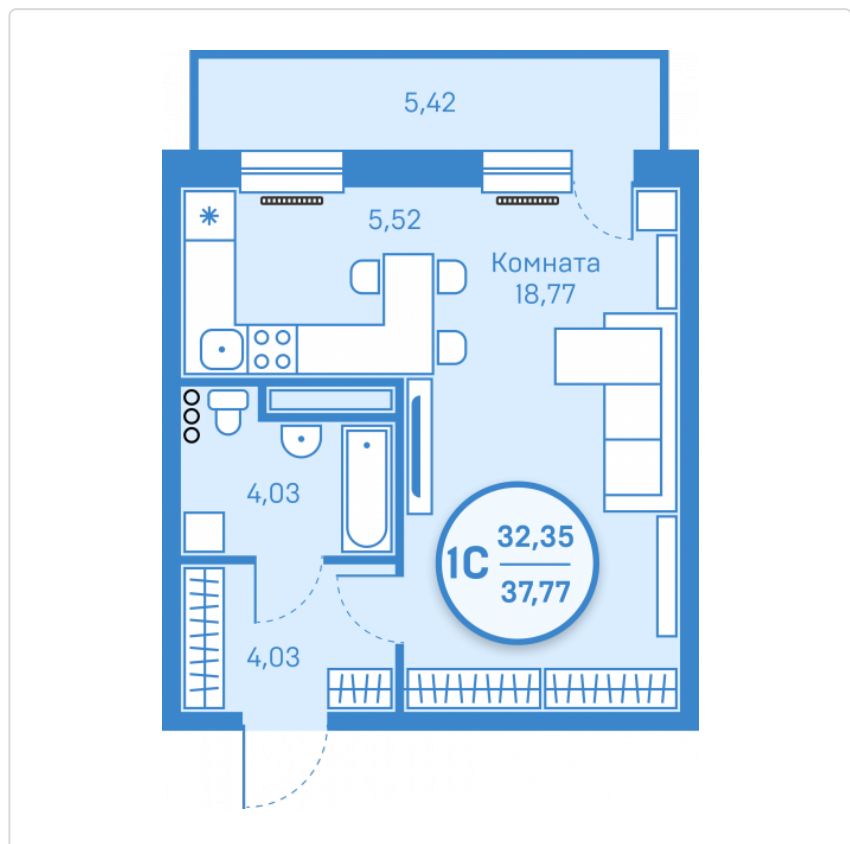

Студия 32,35 м²

Жилой комплекс

Легенда
парк ГП-8

Дата сдачи

IV кв. 2021

Этаж

16

Площадь кухни

5,52 м²

Общая стоимость

3 150 000 ₹

Ипотека — 19 277 ₹/мес