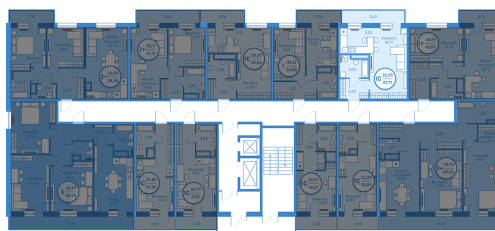

Студия 32,35 м²

Жилой комплекс

Легенда
парк ГП-8

Дата сдачи

IV кв. 2021

Этаж

16

Площадь кухни

5,52 м²

Общая стоимость

3 150 000 ₹

Ипотека — 19 277 ₹/мес