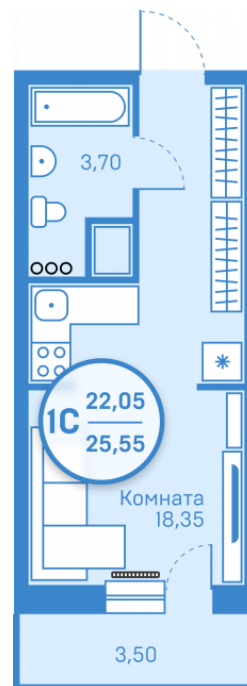

МЕРИДИАН

(3452) 57-97-04
meridian72.ru

Студия 22,05 м²

</choose/apartments/127809/>

Жилой комплекс

Легенда парк ГП-8

Этаж

16 из 20

Срок сдачи

Сдан

Окна

На улицу

Артикул

127809

1 870 000 ₪

от 12 057 ₪/мес.