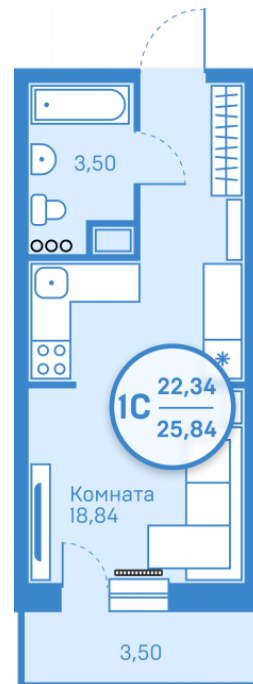

МЕРИДИАН

(3452) 57-97-04
meridian72.ru

Студия 22,34 м²

</choose/apartments/127806/>

Жилой комплекс

Легенда парк ГП-8

Этаж

15 из 20

Срок сдачи

Сдан

Окна

На улицу

Артикул

127806

1 870 000 ₪

от 12 057 ₪/мес.