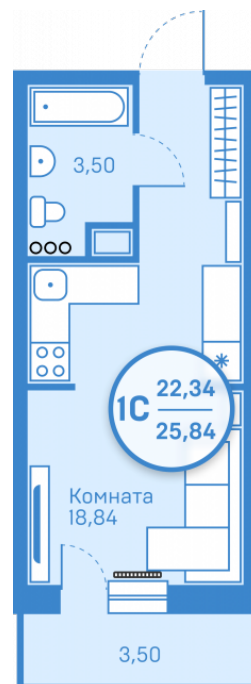

МЕРИДИАН

(3452) 57-97-04
meridian72.ru

Студия 22,34 м²

</choose/apartments/127782/>

Жилой комплекс

Легенда парк ГП-8

Этаж

13 из 20

Срок сдачи

Сдан

Окна

На улицу

Артикул

127782

1 940 000 ₹

от 12 508 ₹/мес.