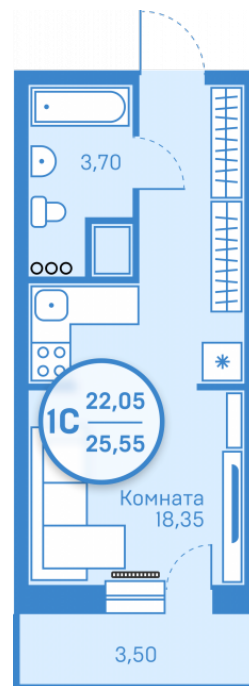

МЕРИДИАН

(3452) 57-97-04
meridian72.ru

Студия 22,05 м²

</choose/apartments/127773/>

Жилой комплекс

Легенда парк ГП-8

Этаж

13 из 20

Срок сдачи

Сдан

Окна

На улицу

Артикул

127773

1 940 000 ₺

от 12 508 ₺/мес.