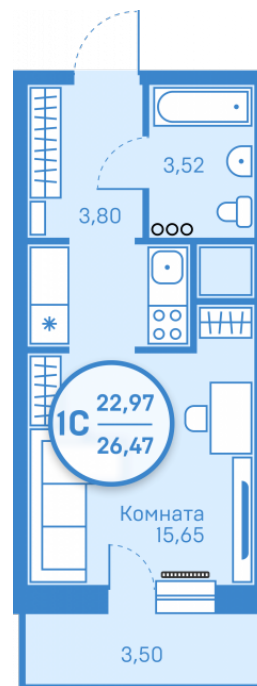

МЕРИДИАН

(3452) 57-97-04
meridian72.ru

Студия 22,97 м²

</choose/apartments/127771/>

Жилой комплекс

Легенда парк ГП-8

Этаж

12 из 20

На этаже