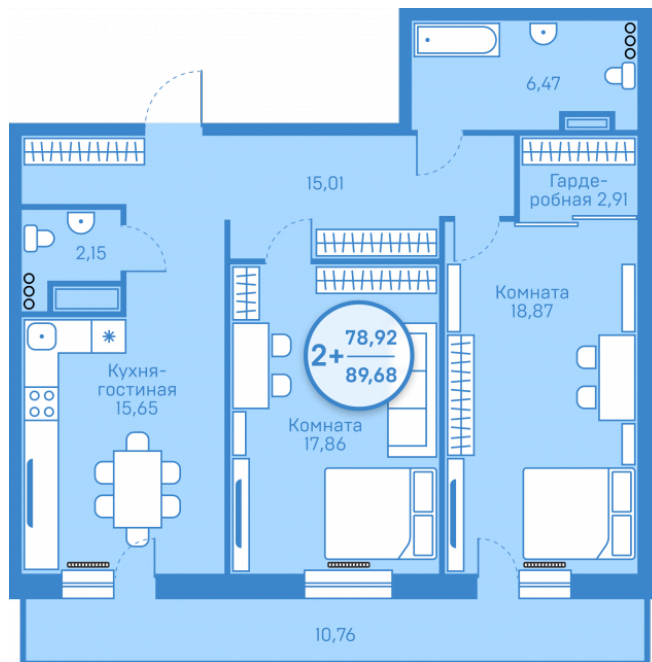

МЕРИДИАН

(3452) 57-97-04
meridian72.ru

Двухкомнатная квартира

78,92 м²

</choose/apartments/127769/>

Жилой комплекс

Этаж

Срок сдачи

Окна

Артикул

5 980 000 ₺

от 38 558 ₺/мес.

Легенда парк ГП-8

12 из 20

Сдан

На улицу

127769