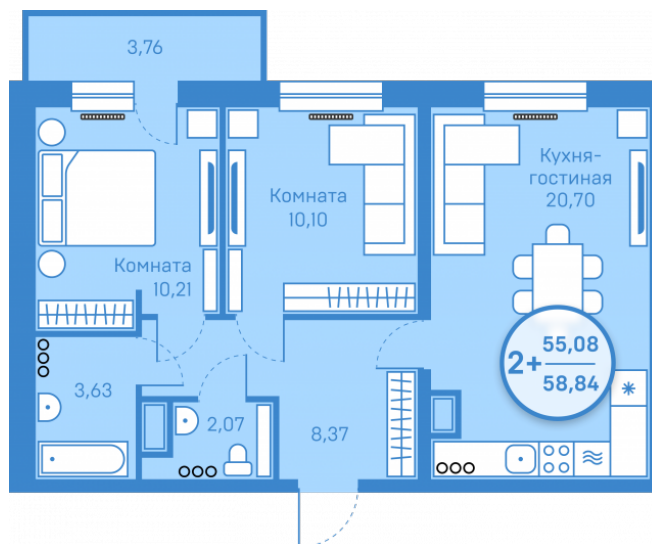

МЕРИДИАН

(3452) 57-97-04
meridian72.ru

Двухкомнатная квартира

55,08 м²

[/choose/apartments/127763/](#)

Жилой комплекс

Этаж

Срок сдачи

Окна

Артикул

Легенда парк ГП-8

12 из 20

Сдан

На улицу

127763

4 830 000 ₽

от 31 143 ₽/мес.