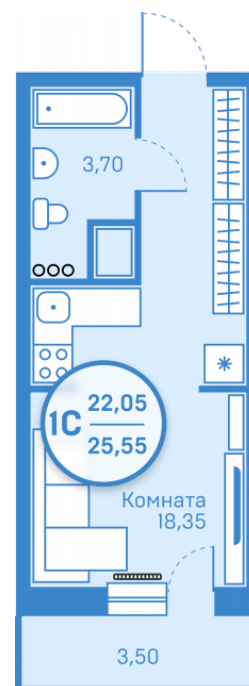

МЕРИДИАН

(3452) 57-97-04
meridian72.ru

Студия 22,05 м²

</choose/apartments/127761/>

Жилой комплекс

Легенда парк ГП-8

Этаж

12 из 20

Срок сдачи

Сдан

Окна

На улицу

Артикул

127761

Старая цена – 2 630 000 ₹

-60 000 ₹

2 570 000 ₹

от 16 570 ₹/мес.