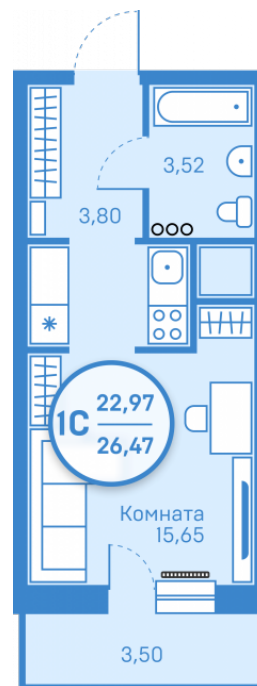

МЕРИДИАН

(3452) 57-97-04
meridian72.ru

Студия 22,97 м²

</choose/apartments/127759/>

Жилой комплекс

Легенда парк ГП-8

Этаж

11 из 20

На этаже