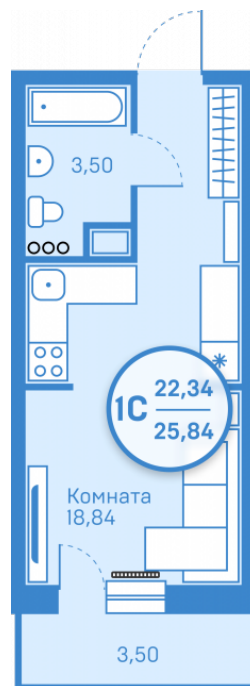

МЕРИДИАН

(3452) 57-97-04
meridian72.ru

Студия 22,34 м²

</choose/apartments/127758/>

Жилой комплекс

Легенда парк ГП-8

Этаж

11 из 20

Срок сдачи

Сдан

Окна

На улицу

Артикул

127758

1 890 000 ₺

от 12 186 ₺/мес.