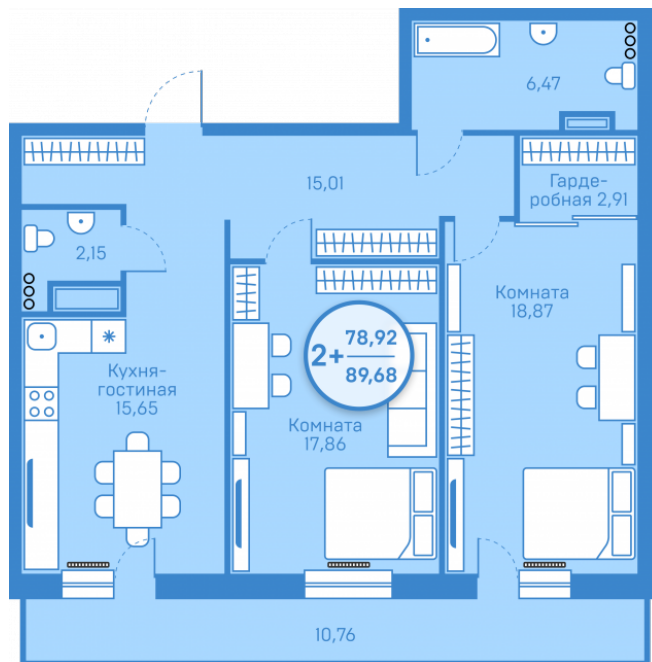

МЕРИДИАН

(3452) 57-97-04
meridian72.ru

Двухкомнатная квартира

78,92 м²

</choose/apartments/127757/>

Жилой комплекс

Этаж

Срок сдачи

Окна

Артикул

4 650 000 ₽

от 29 982 ₽/мес.

Легенда парк ГП-8

11 из 20

Сдан

На улицу

127757