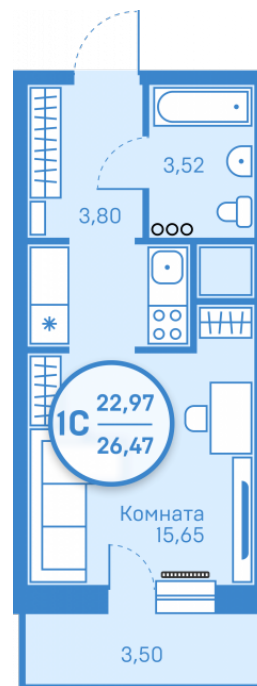

МЕРИДИАН

(3452) 57-97-04
meridian72.ru

Студия 22,97 м²

</choose/apartments/127747/>

Жилой комплекс

Легенда парк ГП-8

Этаж

10 из 20

На этаже