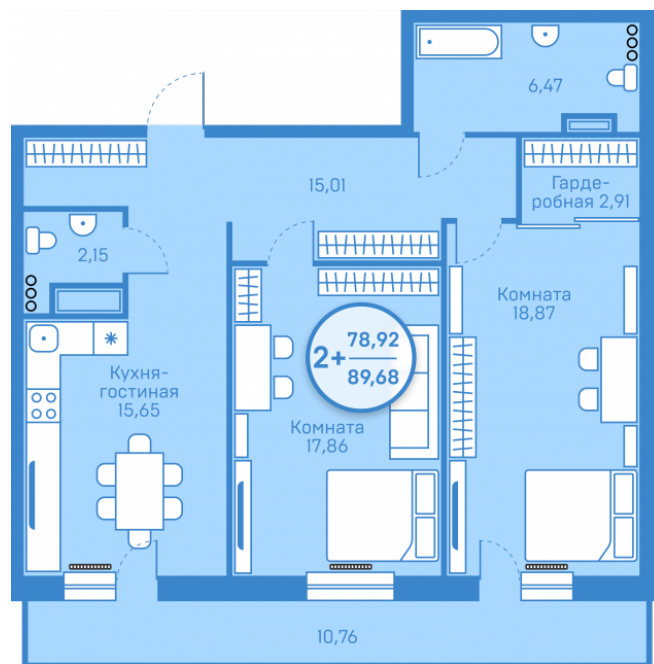

Двухкомнатная квартира

78,92 м²

</choose/apartments/127745/>

Жилой комплекс

Этаж

Срок сдачи

Окна

Артикул

4 650 000 ₽

от 29 982 ₽/мес.

Легенда парк ГП-8

10 из 20

Сдан

На улицу

127745