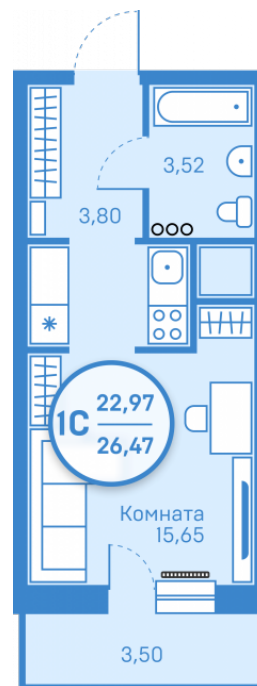

МЕРИДИАН

(3452) 57-97-04
meridian72.ru

Студия 22,97 м²

</choose/apartments/127723/>

Жилой комплекс

Легенда парк ГП-8

Этаж

8 из 20

На этаже