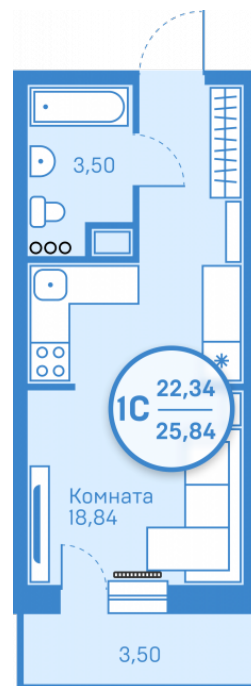

МЕРИДИАН

(3452) 57-97-04
meridian72.ru

Студия 22,34 м²

</choose/apartments/127722/>

Жилой комплекс

Легенда парк ГП-8

Этаж

8 из 20

Срок сдачи

Сдан

Окна

На улицу

Артикул

127722

1 900 000 ₪

от 12 250 ₪/мес.