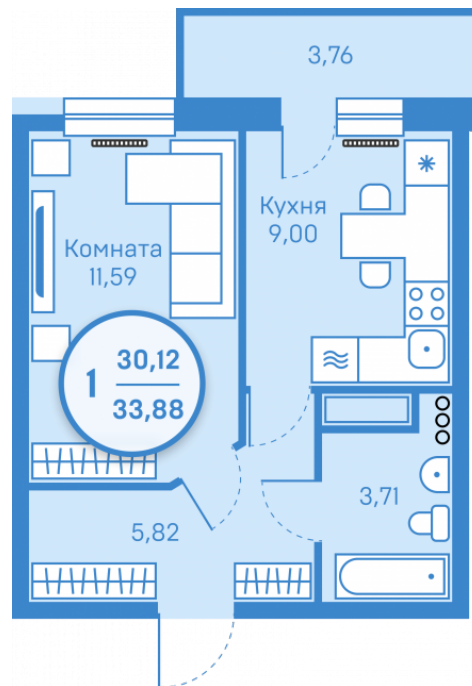

Однокомнатная квартира

30,12 м²

</choose/apartments/127718/>

Жилой комплекс

Легенда парк ГП-8

Этаж

8 из 20

Срок сдачи

Сдан

Окна

На улицу

Артикул

127718

3 320 000 ₪

от 21 406 ₪/мес.