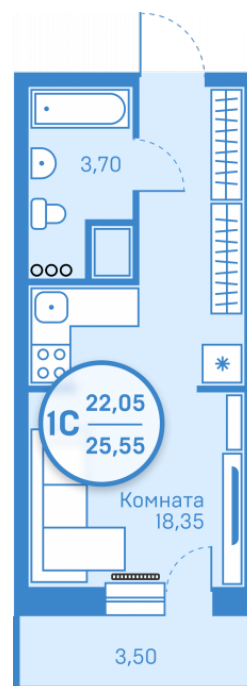

МЕРИДИАН

(3452) 57-97-04
meridian72.ru

Студия 22,05 м²

</choose/apartments/127713/>

Жилой комплекс

Легенда парк ГП-8

Этаж

8 из 20

Срок сдачи

Сдан

Окна

На улицу

Артикул

127713

1 890 000 ₪

от 12 186 ₪/мес.