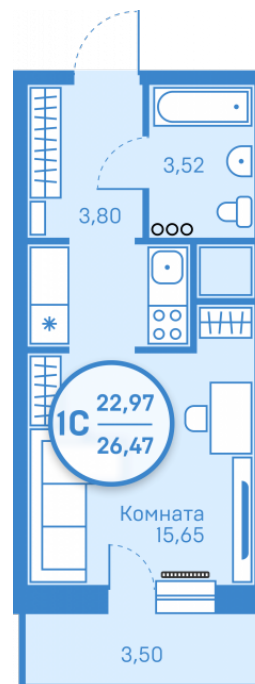

МЕРИДИАН

(3452) 57-97-04
meridian72.ru

Студия 22,97 м²

</choose/apartments/127711/>

Жилой комплекс

Легенда парк ГП-8

Этаж

7 из 20

Срок сдачи

Сдан

Окна

На улицу

Артикул

127711

Старая цена – 2 660 000 ₹

-70 000 ₹

2 590 000 ₹

от 16 699 ₹/мес.