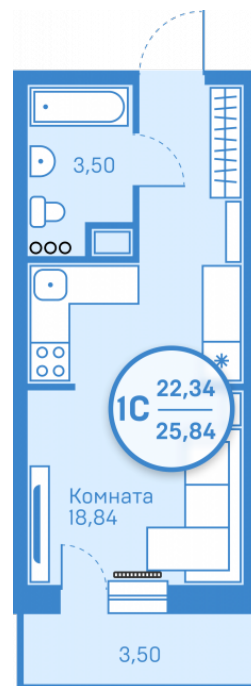

МЕРИДИАН

(3452) 57-97-04
meridian72.ru

Студия 22,34 м²

</choose/apartments/127710/>

Жилой комплекс

Легенда парк ГП-8

Этаж

7 из 20

Срок сдачи

Сдан

Окна

На улицу

Артикул

127710

2 560 000 ₪

от 16 506 ₪/мес.