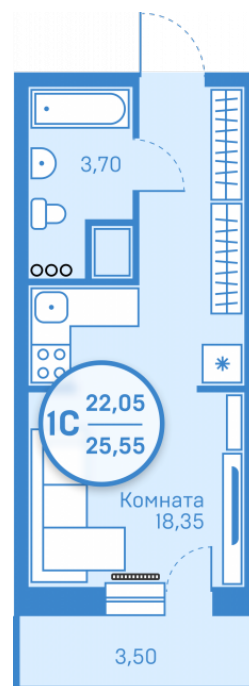

МЕРИДИАН

(3452) 57-97-04
meridian72.ru

Студия 22,05 м²

</choose/apartments/127701/>

Жилой комплекс

Легенда парк ГП-8

Этаж

7 из 20

Срок сдачи

Сдан

Окна

На улицу

Артикул

127701

2 550 000 ₪

от 16 442 ₪/мес.