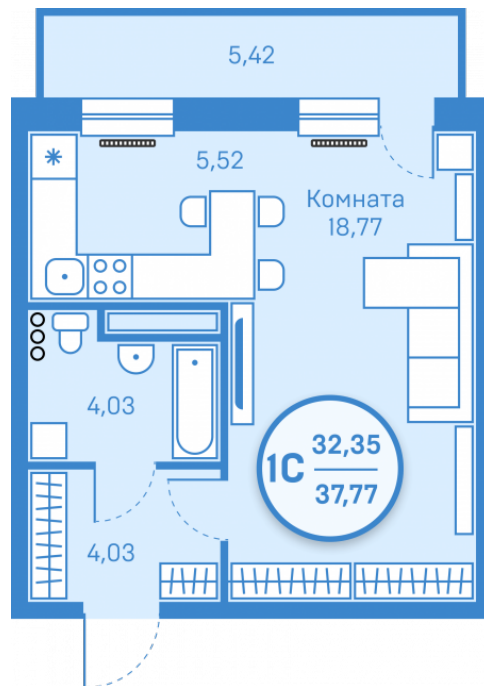

МЕРИДИАН

(3452) 57-97-04
meridian72.ru

Студия 32,35 м²

</choose/apartments/127695/>

Жилой комплекс

Этаж

Срок сдачи

Окна

Артикул

Легенда парк ГП-8

6 из 20

Сдан

На улицу

127695

2 330 000 ₪

от 15 023 ₪/мес.