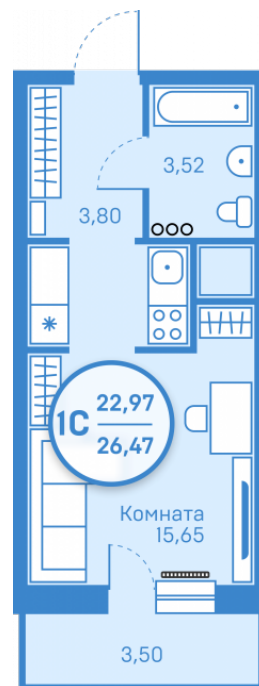

МЕРИДИАН

(3452) 57-97-04
meridian72.ru

Студия 22,97 м²

</choose/apartments/127687/>

Жилой комплекс

Этаж

Срок сдачи

Окна

На этаже